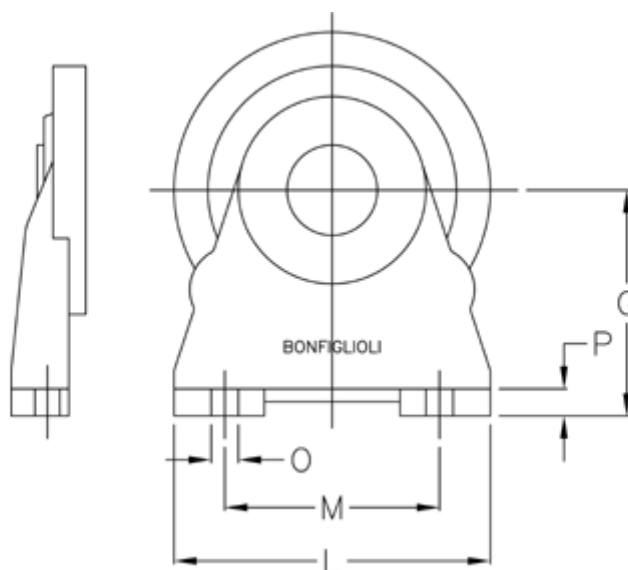

Varenummer: 396521024  
Beskrivelse: Fod for VF 210

## Mål

Betegnelse = Fod for VF 210

g	= 335
L	= 440
m	= 340
O	= 26.0
P	= 25